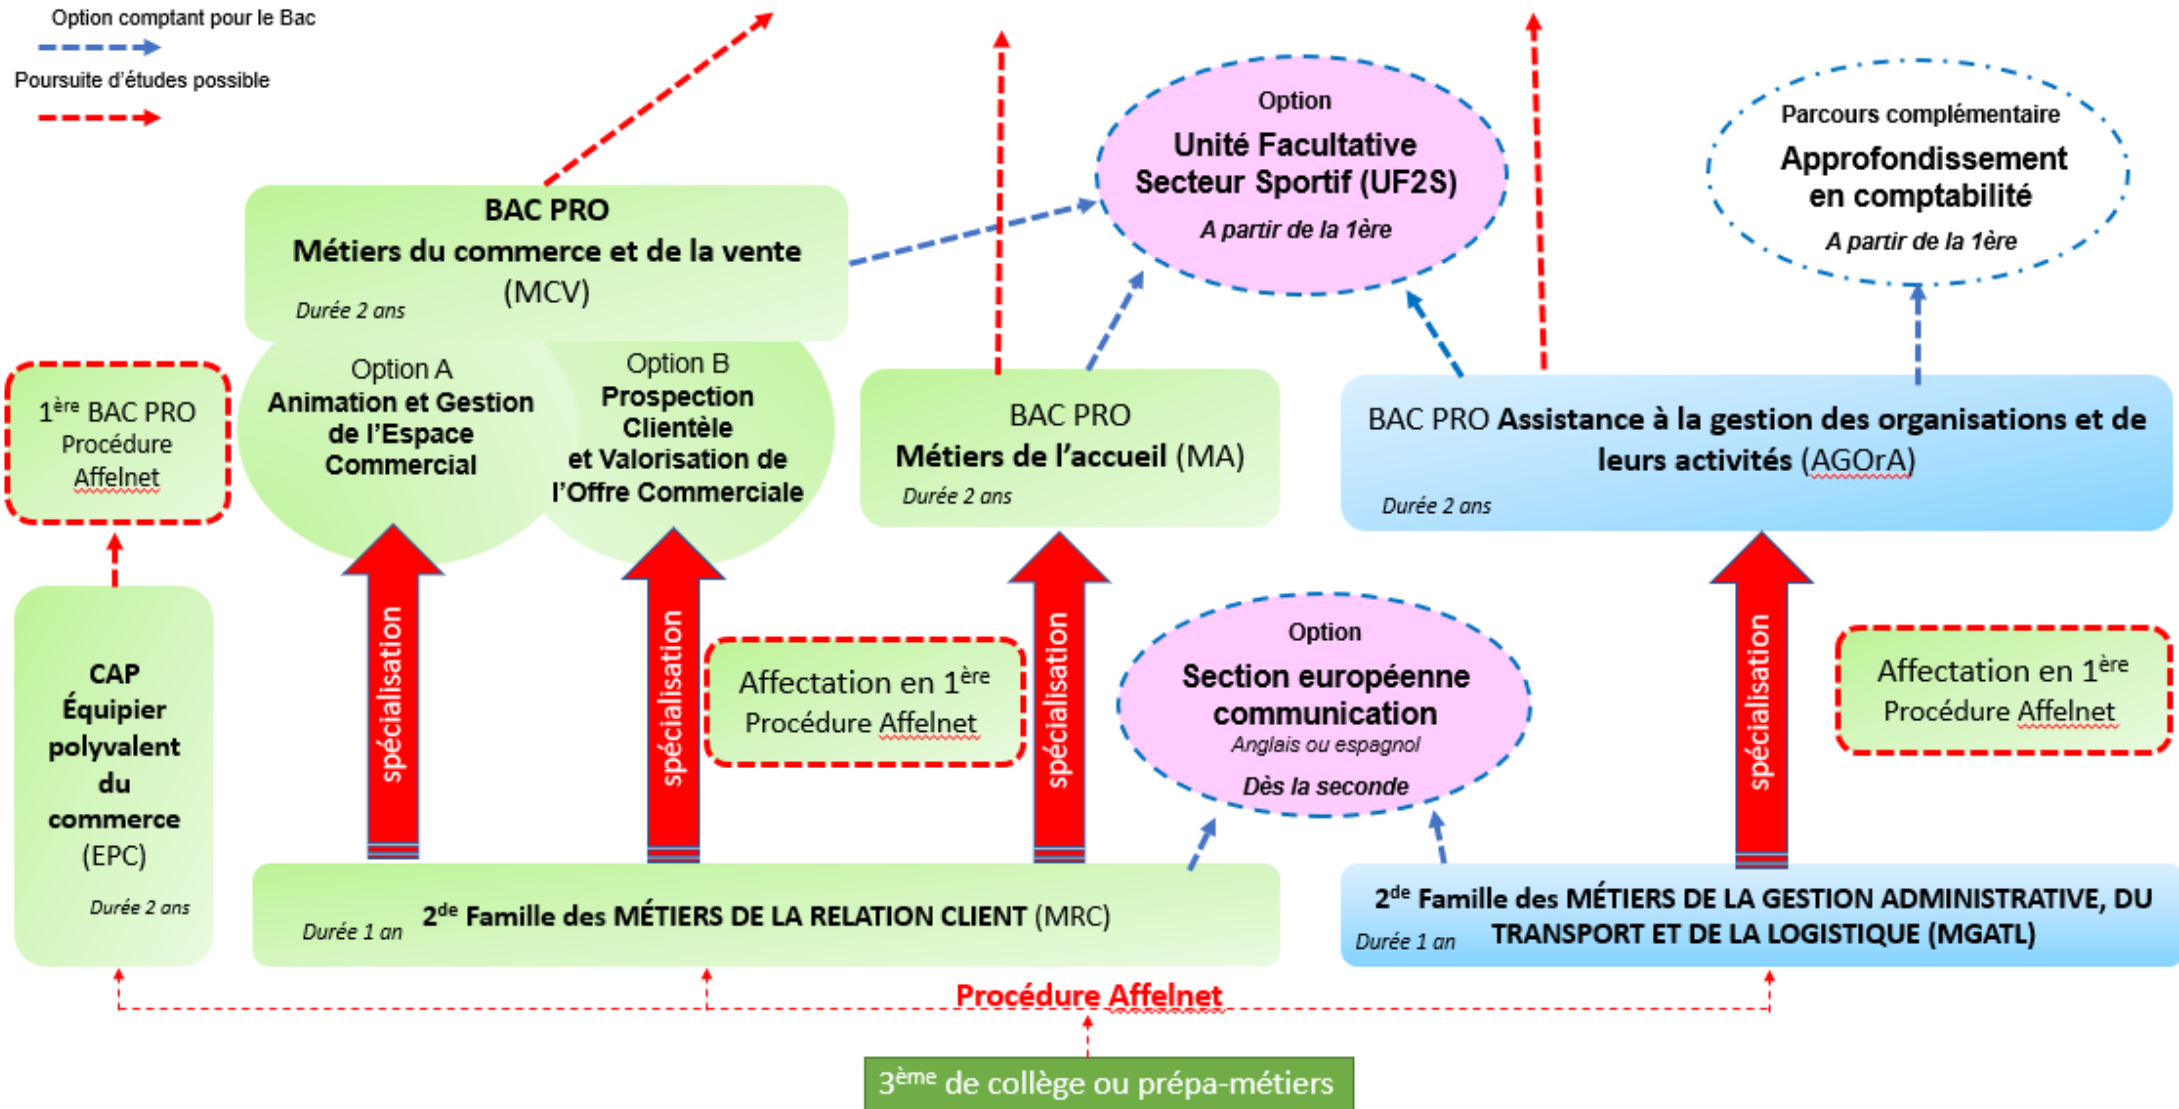

NOS FORMATIONS DU COMMERCE, DE LA VENTE ET DE LA GESTION

Une option expérimentale Théâtre unique en lycée professionnel !

Les élèves de toutes sections peuvent bénéficier d'un **enseignement THÉÂTRE innovant et unique** en lycée professionnel et intégrer la Compagnie notoirement connue, **Les Cloch'Arts**.

Autour de la création d'un spectacle (présenté fin mai au Théâtre Des Collines), tout en acquérant des connaissances artistiques et techniques, les élèves développent de manière ludique de réelles compétences professionnelles : la pratique théâtrale permet aussi de développer la concentration et l'autonomie, et de déployer l'agilité verbale et l'aisance relationnelle.

Des options en lien avec les spécificités du territoire

- l'**Unité facultative secteur sportif**, à partir de la 1^{ère} BAC PRO
- L'option **sections européennes Communication** en Anglais ou en Espagnol, dès la seconde BAC PRO.

Erasmus+

Enrichit les vies, ouvre les esprits.

UNION EUROPÉENNE

Un parcours connecté au monde professionnel

- Parcours complémentaire **Approfondissement en comptabilité** proposé aux élèves de BAC PRO AGOrA en première et terminale.